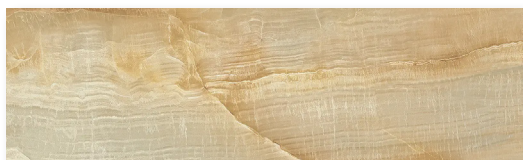

Nero

Barocchino Nero

Mosaic Nero

Mosaic Cube Nero

Rosone Nero

Oro

Oro

Barocchino Oro

Mosaic Oro

Mosaic Cube Oro

VERSACE MARBLE

STOCK SIZES

Mosaic

3D Mosaic Cube

5"x5" Tozzeto

AVAILABLE COLORS

Fascia Greca Bianco

Fascia Greca Nero

Fascia Greca Bianco

Fascia Greca Nero

Listello Greca Bianco

Tozzeto Medusa Bianco

Tozzeto Medusa Nero

Fascia Greca Oro