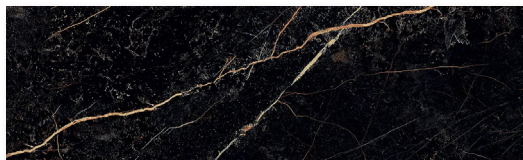

5"x5" Tozzeto

AVAILABLE COLORS

Beige

Bianco

Bianco

Barocchino Bianco

Mosaic Bianco

Nero

Nero

Barocchino Nero

Mosaic Nero

Mosaic Cube Nero

Rosone Nero

Oro

Oro

Barocchino Oro